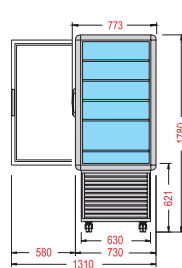

Snelle 600 R

Innova 500 GBT