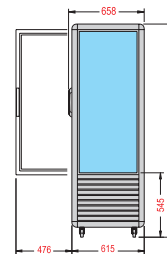

Junior

Snelle 700 R