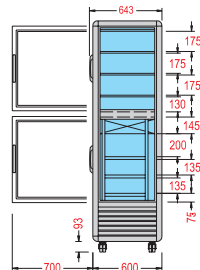

Innova 500 GBT

Kubo 530 GBT-G