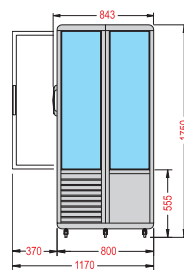

Midi

Snelle 600 R