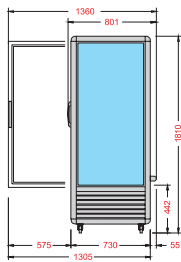

Snelle 400 GBT

Snelle 1100 GS