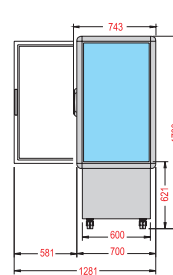

Snelle 700 R

Innova 1000 G