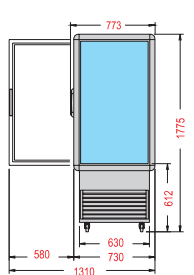

Snelle 550 GS

Innova 500 R