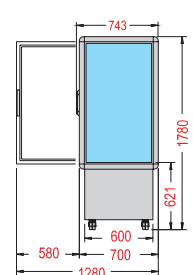

Snelle 800 GS

Innova 1400 GRG