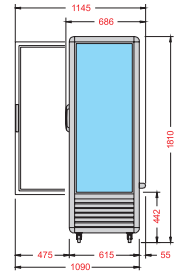

Snelle 350 R

Snelle 800 GS