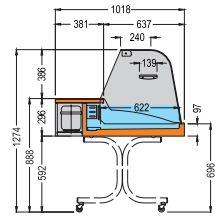

Super Euronorm