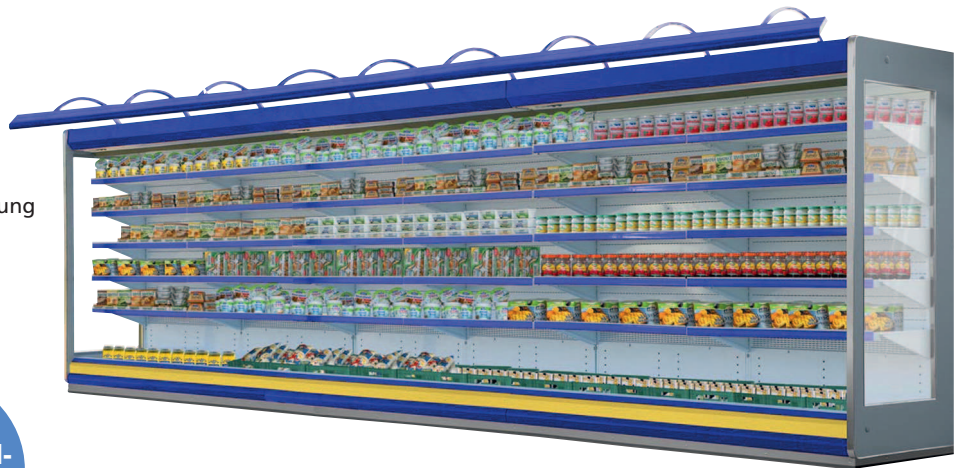

### Kühlregal

- Elektro-Nachtrollo
- Beleuchtung
- Ausführung in Rot oder Gelb
- ausnahmslos Anschluss an Zentralkühlung

optional: kanalbaufähig,  
Beleuchtung für jeden Boden,  
Körbe für Obst und Gemüse

nur Zentral-  
kühlung

BARBADOS 2.5

MODELL	BARB. 1.25-100	BARB. 1.25-110	BARB. 1.25-120	BARB. 2.5-100	BARB. 2.5-110	BARB. 2.5-120
B x T x H mm	1250 x 1010 x 2180	1250 x 1110 x 2180	1250 x 1210 x 2180	2500 x 1010 x 2180	2500 x 1110 x 2180	2500 x 1210 x 2180
Kühlung	Umluft	Umluft	Umluft	Umluft	Umluft	Umluft
Temperaturbereich	+2 °C bis +8 °C	+2 °C bis +8 °C	+2 °C bis +8 °C	+2 °C bis +8 °C	+2 °C bis +8 °C	+2 °C bis +8 °C
Abtauung	Automatisch	Automatisch	Automatisch	Automatisch	Automatisch	Automatisch
Anschluss V / Hz	230 / 1 / 50	230 / 1 / 50	230 / 1 / 50	230 / 1 / 50	230 / 1 / 50	230 / 1 / 50
Inhalt	1300 Liter	1300 Liter	1300 Liter	1300 Liter	1300 Liter	1300 Liter
Gewicht	210 kg	250 kg	260 kg	420 kg	500 kg	520 kg
PREIS €	3.287,-	3.357,-	3.404,-	5.140,-	5.210,-	5.327,-

### Brotregal

- Schränkchen mit Schiebetür
  - beleuchteter Regalboden
  - Granitplatte
  - beleuchtete obere Paneele mit Spiegelglas
  - Regalfläche 0,5 m<sup>2</sup>, Regalböden 400 mm tief
  - Breiten immer in 10 cm Schritten erhältlich
- optional: Regalböden 600 mm tief, Regalböden in verschiedener Neigung möglich, Böden mit Profil 20 x 30 mm möglich, Metallschiebetür, Schränkchen mit Ausziehböden möglich, Seitenwände holzverkleidet, Beleuchtung für Ausziehböden, Rückwand in Holz oder Spiegelausführung