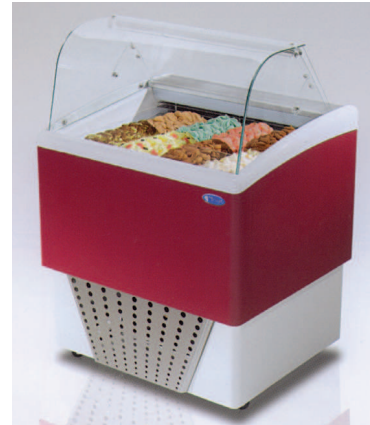

BRIO

Umluft-Speiseeisvitrine

- Rundglasaufsatz
- Beleuchtung
- 5 Liter Schalen können übereinander gestellt werden
- elektrisch geregelte Abtauautomatik
- Schnellabtauung
- Optional: Flachglasaufsatz, RAL-Farben gegen Aufpreis

ZUBEHÖR:

Portionierspüle mit Wasserhahn € 177,-

BRIO 4+4

BRIO 6+6

LED-Steuerung
Schnellabtauung

Auch mit
Flachglasaufsatz
lieferbar

MODELL	BRIO 6	BRIO 7	BRIO 9	BRIO 6 / 4 + 4	BRIO 8 / 6 + 6	BRIO 10 / 7 + 7
B x T x H mm	1184 x 666 x 1225	1350 x 666 x 1225	1659 x 666 x 1225	852 x 773 x 1225	1184 x 773 x 1225	1350 x 773 x 1225
Kühlung	Umluftkühlung	Umluftkühlung	Umluftkühlung	Umluftkühlung	Umluftkühlung	Umluftkühlung
Temperatur	-13 °C bis -18 °C	-13 °C bis -18 °C	-13 °C bis -18 °C	-13 °C bis -18 °C	-13 °C bis -18 °C	-13 °C bis -18 °C
Abtauung	Heißgas	Heißgas	Heißgas	Heißgas	Heißgas	Heißgas
Ausführung	CNS	CNS	CNS	CNS	CNS	CNS
Anschluss	230 V / 1 / 50 Hz	230 V / 1 / 50 Hz	230 V / 1 / 50 Hz	230 V / 1 / 50 Hz	230 V / 1 / 50 Hz	230 V / 1 / 50 Hz
Gewicht	102 kg	112 kg	127 kg	90 kg	115 kg	132 kg
PREIS €	4.468,-	4.724,-	5.135,-	4.159,-	4.570,-	4.852,-

Eisschalen:
schmale Schale
4,75 Liter Schale