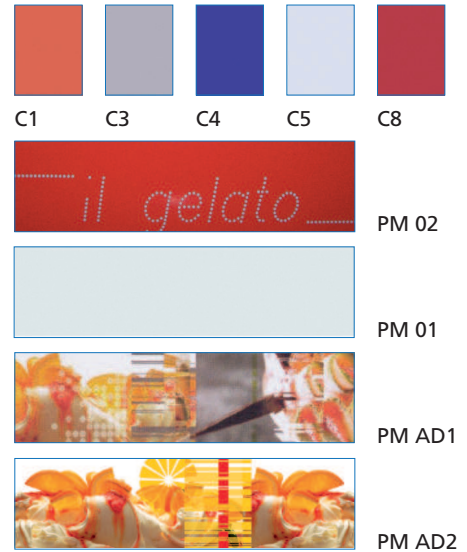

NEW MILLENIUM

Umluft-Speiseeisvitrine

- mit Seitenteilen
- ohne Frontdekorfolien
- Anschluss an Zentralkühlung möglich
- ideal für den Ladenbau
- gebogene, temperierte, kippbare Frontscheibe
- elektronische Steuerung
- Innenbeleuchtung
- beleuchtete Sortenschilder
- Nachrollo
- schräge Ausstellungsfläche für optimale Warenpräsentation
- Abtaung in Zyklusinversion in 5 Minuten
- EXC: ohne Aggregat / ohne Seitenteile
- technische Zeichnungen siehe Seite 76

ZUBEHÖR:

- Portioniererspüle mit Dusche (Anbau) **289,-**
- Waffelhalter **257,-**
- Rollensatz **217,-**
- Frontdekorfolien **83,-**

Frontdekore:

NEW MILLENIUM 16