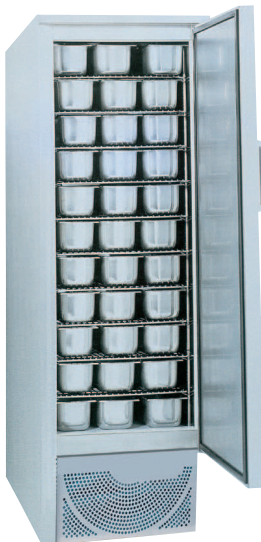

VSE 060 NL

BxTxH 670 x 870 x 1960 mm
innen 520 x 700 x 1440 mm
Umluft abschaltbar
Temp.-Bereich -10 °C bis -22 °C
innen und außen weiß
Anschluss 230 V / 1 / 50 Hz
€ 1.799,-